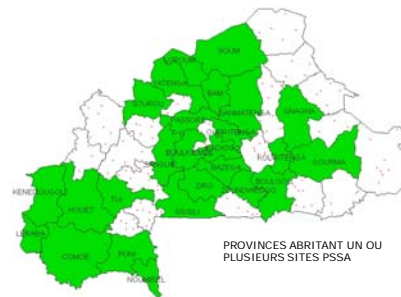

UNE BONNE CARTE EST BEAUCOUP PLUS PARLANTE QU'UN RAPPORT

L'ATLAS DYNAMIQUE VOUS TRANSFORME

UN TABLEAU STATISTIQUE PRÉCIS,
MAIS TOUTU ET DIFFICILE À LIRE

EN UNE SOURCE INFORMATIONNELLE

- LUMINEUSE
- FASCINANTE ET
- FACILE À COMPRENDRE ...

ET QUI, DE PLUS, RÉVÈLE DES RELATIONS

- AUTREMENT DIFFICILES
- SINON IMPOSSIBLES À METTRE EN EVIDENCE, D'OU L'APPORT EN VALEUR AJOUTÉE.