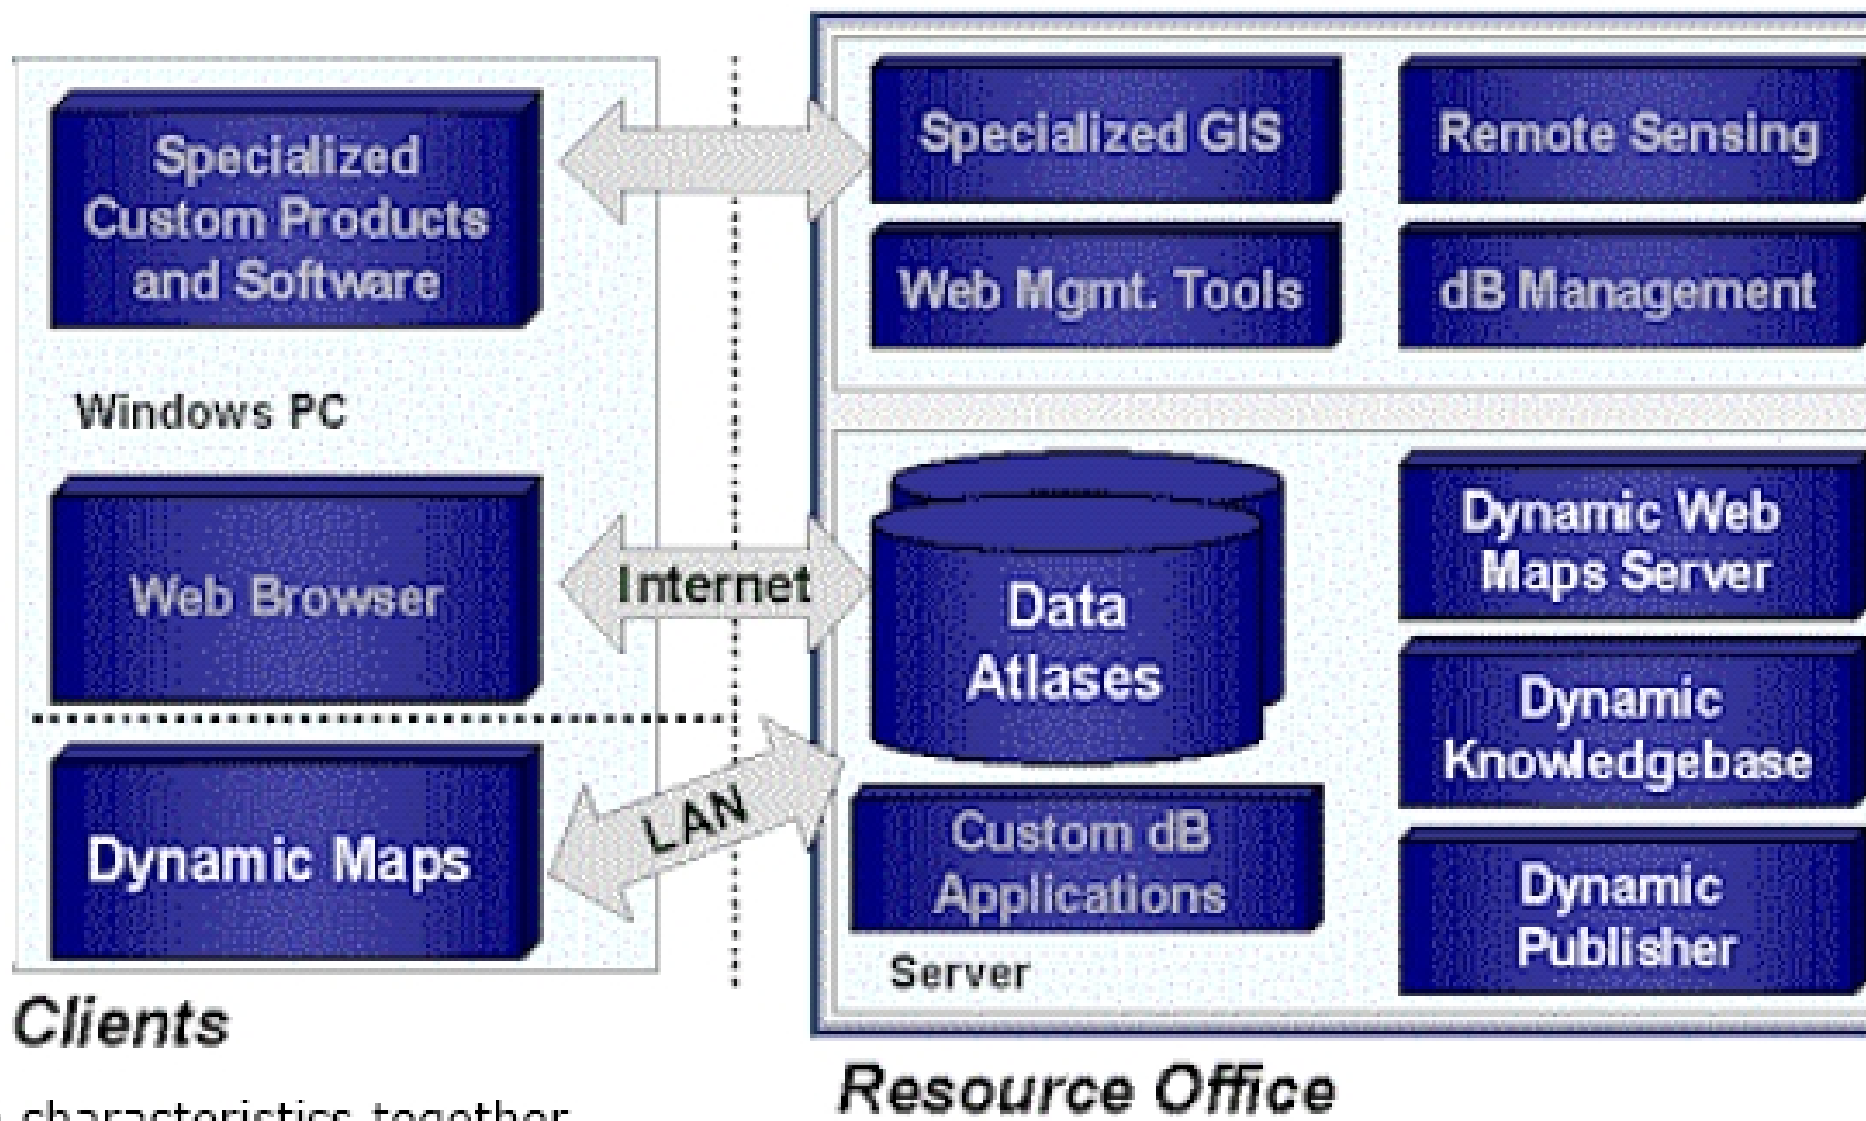

LA SUITE LOGICIELLE DYNAMIC ATLAS

LA SUITE LOGICIELLE DYNAMIC ATLAS EST UNE INITIATIVE CONJOINTE

**Food and Agriculture Organization
of the United Nations**
Environment and Natural Resource Service
(SDRN)

L'ATLAS DYNAMIQUE VOUS TRANSFORME

UN TABLEAU STATISTIQUE PRÉCIS,
MAIS TOUTU ET DIFFICILE À LIRE

Province	Site	Statut des sites et des zones d'impact	Indicateurs clés	Coordonnées
BOUKOUBA	1	Site pilote	Indicateur 1	12.123456
	2	Site pilote	Indicateur 2	12.123456
	3	Site pilote	Indicateur 3	12.123456
	4	Site pilote	Indicateur 4	12.123456
MOUSTO	5	Site pilote	Indicateur 5	12.123456
	6	Site pilote	Indicateur 6	12.123456
	7	Site pilote	Indicateur 7	12.123456
	8	Site pilote	Indicateur 8	12.123456
KENDI	9	Site pilote	Indicateur 9	12.123456
	10	Site pilote	Indicateur 10	12.123456
	11	Site pilote	Indicateur 11	12.123456
	12	Site pilote	Indicateur 12	12.123456
BOUKOUBA	13	Site pilote	Indicateur 13	12.123456
	14	Site pilote	Indicateur 14	12.123456
	15	Site pilote	Indicateur 15	12.123456
	16	Site pilote	Indicateur 16	12.123456
BOUKOUBA	17	Site pilote	Indicateur 17	12.123456
	18	Site pilote	Indicateur 18	12.123456
	19	Site pilote	Indicateur 19	12.123456
	20	Site pilote	Indicateur 20	12.123456

Programme CE-FAO de Sécurité Alimentaire au Burkina Faso
Atelier de formation DGPSA à Tarkotop 11-15 Juin 2007

EN UNE SOURCE INFORMATIONNELLE

- LUMINEUSE
- FASCINANTE ET
- FACILE À COMPRENDRE ...

ET QUI, DE PLUS, RÉVÈLE DES RELATIONS

LA SUITE LOGICIELLE DYNAMIC ATLAS EST COMPOSEE DE QUATRE APPLICATIONS

- DYNAMIC MAPS**
- DYNAMIC KNOWLEDGEBASE**
- DYNAMIC PUBLISHER**
- DYNAMIC WEB MAPS SERVER**

characteristics together