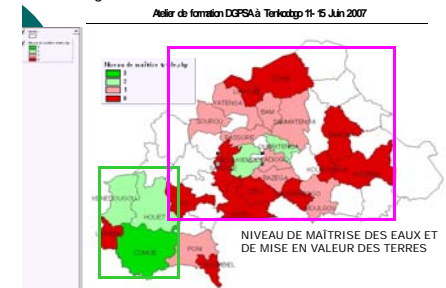

Programme CE-FAO de Sécurité Alimentaire au Burkina Faso
Atelier de formation DGPSA à Tarkotop 11-15 Juin 2007