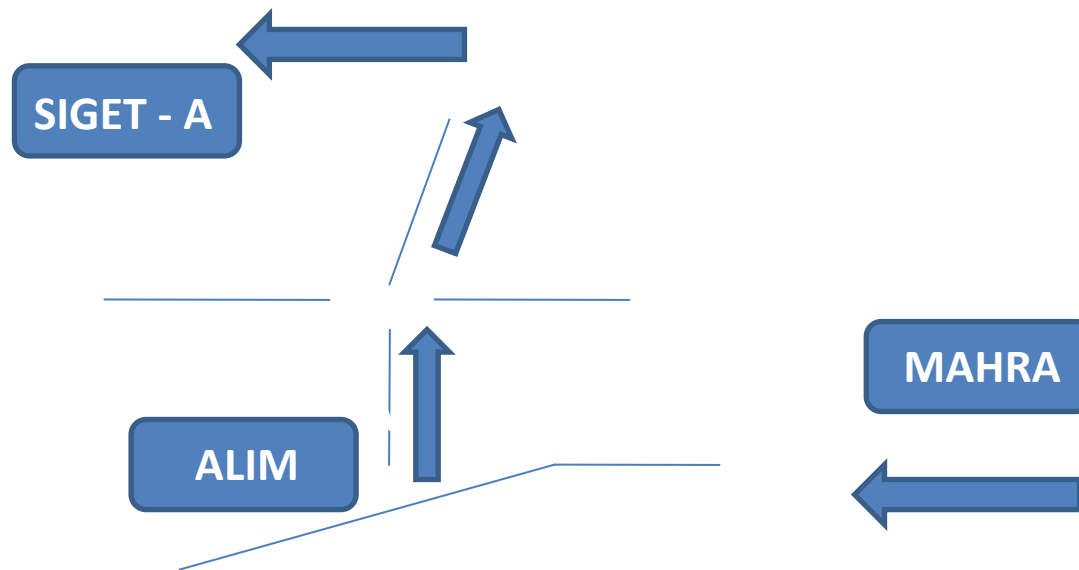

EN EFFET:

- ❑ **TOUT COMME UN BON DESSIN VAUT MIEUX QU'UN LONG DISCOURS ...**